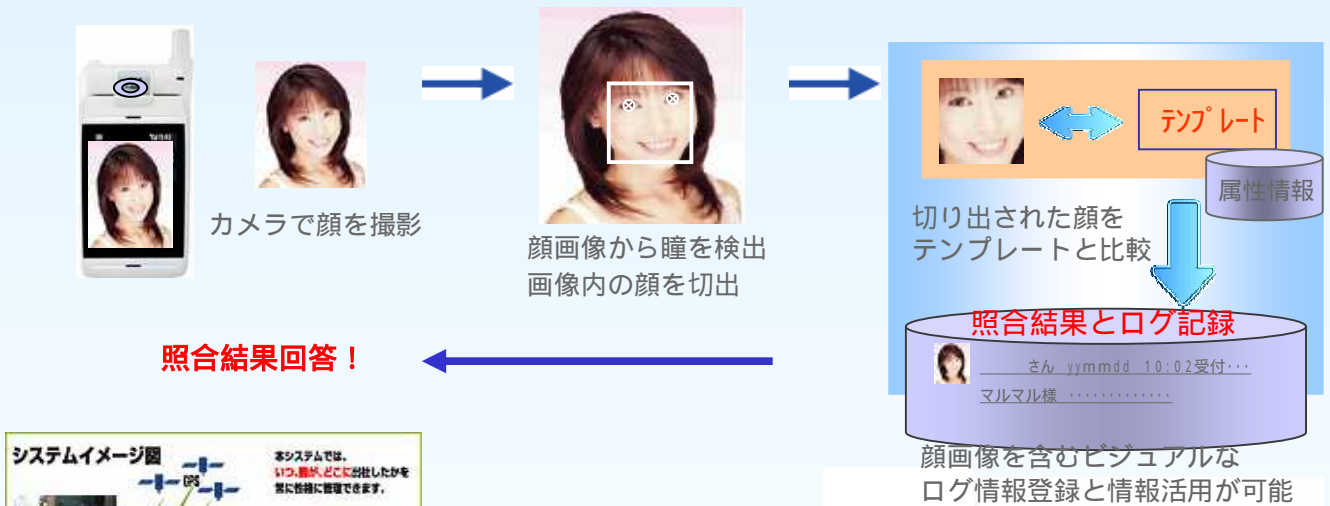

Global Security Design, Inc. 顔認証エンジンロードマップ

FaceViTALの利用範囲は

1. ビジネス向けの入退室管理など各種アクセスコントロール
2. 情報システムやパソコンなど情報機器の利用時の本人確認とログ管理
3. 画像情報からの顔情報切り出しと人物照合など

＜ 具体的な顔認証の活用事例案 ＞

1. 既存セキュリティ製品に+ し、顔認証で本人確認『なりすまし防止！』
2. 警備の補助として「不審者検知」、通知・警告による防犯精度向上
3. ホテルなどサービス業で、お得意様を「検出・通知」によるアクティブなサービス
4. e・ラーニングの受験・受講を顔認証をプラスで、本人確認『なりすまし防止！』
5. 特定場所での迷子探しや移動経路のトレース
6. ロボットのサービス対象者判別 などなど

FaceViTAL 関連製品・サービス

注) グローバル・セキュリティ・デザインは、業界の企業様とCoオペレーションを推進し製品・サービス化しております。

FaceViTAL 認証・確認のサンプル

システムイメージ図

本システムでは、
いつ、誰が、どこに
誰に接続したかを
常に監視に管理できます。

Position Stamp
Face Stamp
Time Stamp

本社の専用PC

「勤怠管理アプリケーション」は派遣社員や営業マンなど、特定の事業所にとどまらないスタッフの勤怠管理を、簡単・確実におこなえる画期的なアプリケーションシステムです。