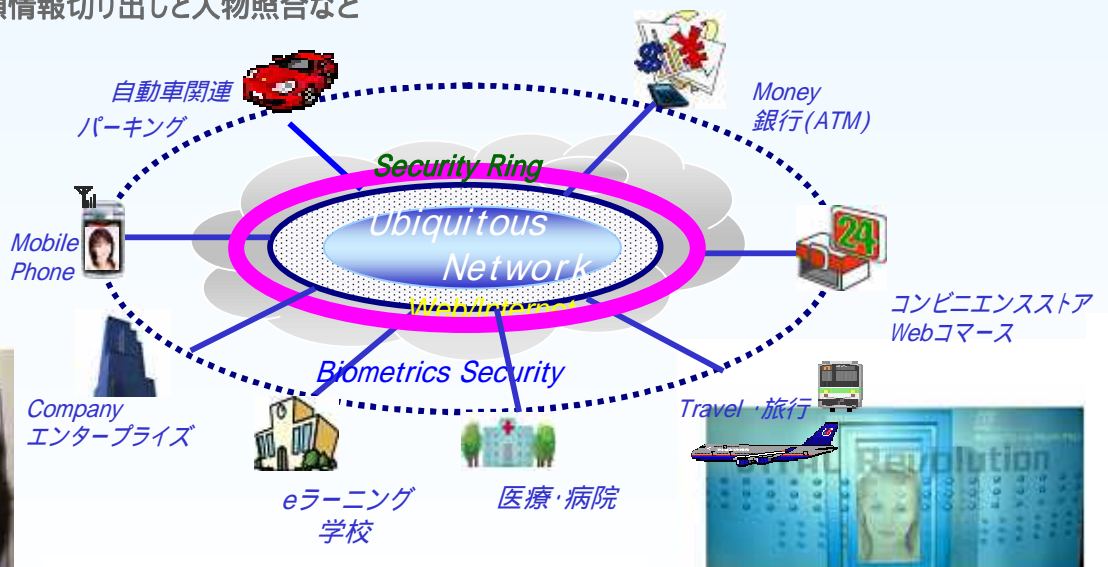

「FaceViTAL製品の考え」について

グローバル・セキュリティ・デザインは、1つの製品で100%を保証できるセキュリティ製品は存在し得ないものと考えております。各製品は強みと弱点を持っております。よって、お客様へは、用途に応じて製品を、補完する方法で組合せて、ご利用いただくことをお勧めいたします。そのために、GSDは、コンパクト・高速で環境変化に強い顔認証エンジンFaceViTAL（顔認証）を提供しております。

Global Security Design, Inc. 顔認証エンジンロードマップ

FaceViTALの利用範囲は

1. ビジネス向けの入退室管理など各種アクセスコントロール
2. 情報システムやパソコンなど情報機器の利用時の本人確認とログ管理
3. 画像情報からの顔情報切り出しと人物照合など

＜ 具体的な顔認証の活用事例案 ＞

1. 既存セキュリティ製品に+ し、顔認証で本人確認『なりすまし防止！』
2. 警備の補助として「不審者検知」、通知・警告による防犯精度向上
3. ホテルなどサービス業で、お得意様を「検出・通知」によるアクティブなサービス
4. e・ラーニングの受験・受講を顔認証をプラスで、本人確認『なりすまし防止！』
5. 特定場所での迷子探しや移動経路のトレース
6. ロボットのサービス対象者判別 などなど