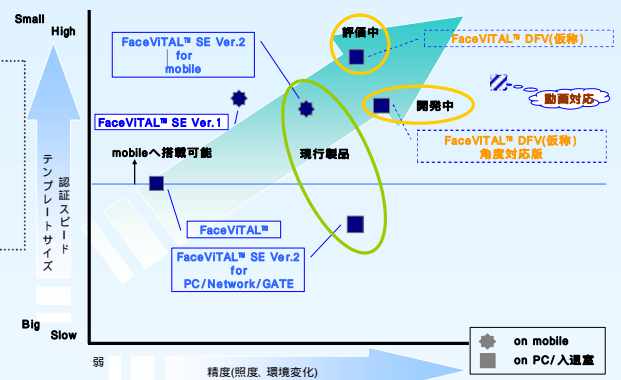

Global Security Design, Inc. 顔認証エンジンロードマップ

FaceViTALの利用範囲は

1. ビジネス向けの入退室管理など各種アクセスコントロール
2. 情報システムやパソコンなど情報機器の利用時の本人確認とログ管理
3. 画像情報からの顔情報切り出しと人物照合など

＜ 具体的な顔認証の活用事例案 ＞

1. 既存セキュリティ製品に+ し、顔認証で本人確認『なりすまし防止！』
2. 警備の補助として「不審者検知」、通知・警告による防犯精度向上
3. ホテルなどサービス業で、お得意様を「検出・通知」によるアクティブなサービス
4. e・ラーニングの受験・受講を顔認証をプラスで、本人確認『なりすまし防止！』
5. 特定場所での迷子探しや移動経路のトレース
6. ロボットのサービス対象者判別 などなど